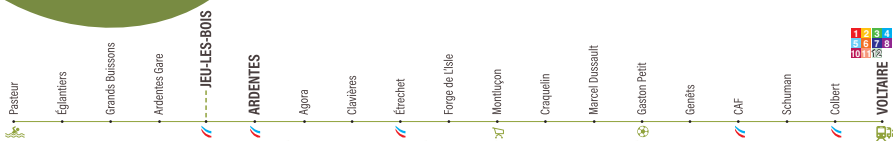

LIGNE 9

JEU LES BOIS ▶ ARDENTES ▶ VOLTAIRE

Samedi
toutes périodes

PASTEUR	6:49	-	8:15	9:55	-	13:00	-	17:55	19:04
EGLANTIERS	6:50	-	8:16	9:56	-	13:01	-	17:56	19:05
GRANDS BUISSONS	6:51	-	8:17	9:57	-	13:02	-	17:57	19:06
ARDENTES GARE	6:52	-	8:18	9:58	-	13:03	-	17:58	19:07
JEU LES BOIS	-	8:07	-	-	12:49	-	17:44	-	-
ARDENTES	6:54	8:15	8:20	10:00	12:57	13:05	17:52	18:00	19:09
AGORA	6:55	-	8:21	10:01	-	13:06	-	18:01	19:10
CLAVIÈRES	6:59	-	8:25	10:05	-	13:10	-	18:05	19:14
ÈTRECHET	7:03	-	8:29	10:09	-	13:14	-	18:09	19:18
FORGE DE L'ISLE	7:09	-	8:35	10:15	-	13:20	-	18:15	19:24
MONTLUÇON	7:12	-	8:38	10:18	-	13:23	-	18:18	19:27
CRAQUELIN	7:13	-	8:39	10:19	-	13:24	-	18:19	19:28
MARCEL DUSSAULT	7:15	-	8:41	10:21	-	13:26	-	18:21	19:30
GASTON PETIT	7:16	-	8:42	10:22	-	13:27	-	18:22	19:31
GENÈTS	7:17	-	8:43	10:23	-	13:28	-	18:23	19:32
CAF	7:18	-	8:44	10:24	-	13:29	-	18:24	19:33
SCHUMAN	7:19	-	8:45	10:25	-	13:30	-	18:25	19:34
COLBERT	7:21	-	8:47	10:27	-	13:32	-	18:27	19:36
VOLTAIRE	7:23	-	8:49	10:29	-	13:34	-	18:29	19:38

Sur réservation au 0800 71 10 36