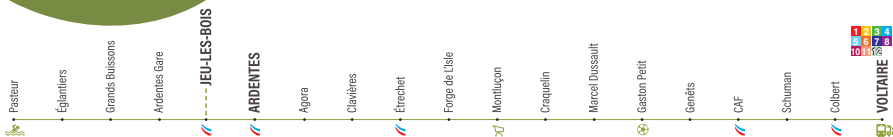

LIGNE 9

LIGNE 9

JEU LES BOIS ▶ ARDENTES ▶ VOLTAIRE

Du lundi au vendredi
vacances scolaires

PASTEUR	6:55	-	8:15	9:55	-	13:00	-	18:02	19:07
EGLANTIERS	6:56	-	8:16	9:56	-	13:01	-	18:03	19:08
GRANDS BUISSONS	6:57	-	8:17	9:57	-	13:02	-	18:04	19:09
ARDENTES GARE	6:58	-	8:18	9:58	-	13:03	-	18:05	19:10
JEU LES BOIS	-	8:07	-	-	12:49	-	17:44	-	-
ARDENTES	7:00	8:15	8:20	10:00	12:57	13:05	17:52	18:07	19:12
AGORA	7:01	-	8:21	10:01	-	13:06	-	18:08	19:13
CLAVIÈRES	7:05	-	8:25	10:05	-	13:10	-	18:12	19:17
ETRECHET	7:08	-	8:28	10:08	-	13:13	-	18:15	19:20
FORGE DE L'ISLE	7:13	-	8:33	10:13	-	13:18	-	18:20	19:25
MONTLUCON	7:16	-	8:36	10:16	-	13:21	-	18:23	19:28
CRAQUELIN	7:17	-	8:37	10:17	-	13:22	-	18:24	19:29
MARCEL DUSSAULT	7:19	-	8:39	10:19	-	13:24	-	18:26	19:31
GASTON PETIT	7:20	-	8:40	10:20	-	13:25	-	18:27	19:32
GENÈTS	7:21	-	8:41	10:21	-	13:26	-	18:28	19:33
CAF	7:22	-	8:42	10:22	-	13:27	-	18:29	19:34
SCHUMAN	7:23	-	8:43	10:23	-	13:28	-	18:30	19:35
COLBERT	7:25	-	8:45	10:25	-	13:30	-	18:32	19:37
VOLTAIRE	7:27	-	8:47	10:27	-	13:32	-	18:34	19:39