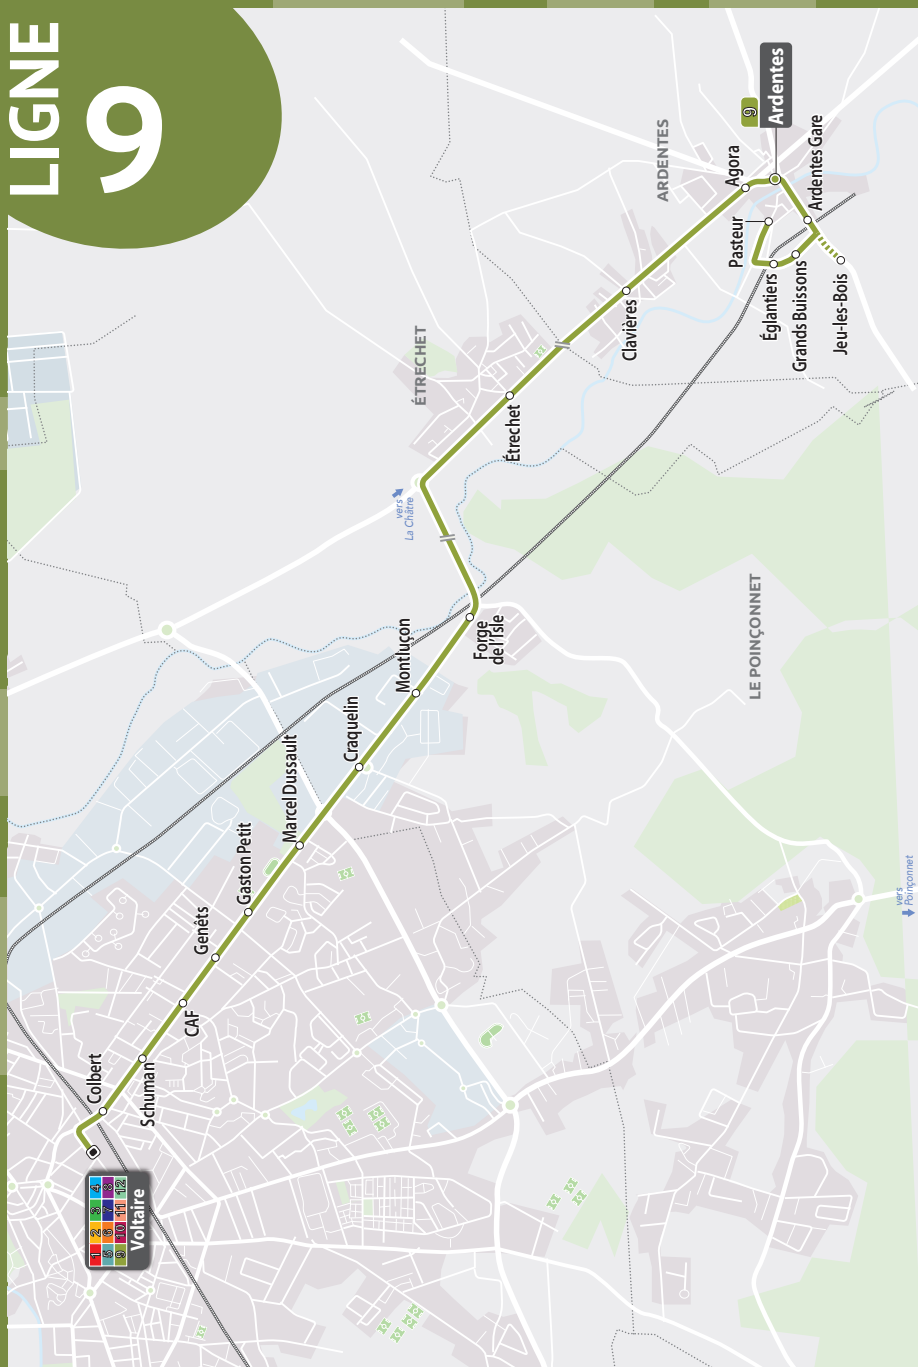

LIGNE 9

LIGNE 9

JEU LES BOIS ▶ ARDENTES ▶ VOLTAIRE

Du lundi au vendredi
vacances scolaires

PASTEUR	6:55	-	8:15	9:55	-	13:00	-	18:02	19:07
EGLANTIERS	6:56	-	8:16	9:56	-	13:01	-	18:03	19:08
GRANDS BUISSONS	6:57	-	8:17	9:57	-	13:02	-	18:04	19:09
ARDENTES GARE	6:58	-	8:18	9:58	-	13:03	-	18:05	19:10
JEU LES BOIS	-	8:07	-	-	12:49	-	17:44	-	-
ARDENTES	7:00	8:15	8:20	10:00	12:57	13:05	17:52	18:07	19:12
AGORA	7:01	-	8:21	10:01	-	13:06	-	18:08	19:13
CLAVIÈRES	7:05	-	8:25	10:05	-	13:10	-	18:12	19:17
ETRECHET	7:08	-	8:28	10:08	-	13:13	-	18:15	19:20
FORGE DE L'ISLE	7:13	-	8:33	10:13	-	13:18	-	18:20	19:25
MONTLUCON	7:16	-	8:36	10:16	-	13:21	-	18:23	19:28
CRAQUELIN	7:17	-	8:37	10:17	-	13:22	-	18:24	19:29
MARCEL DUSSAULT	7:19	-	8:39	10:19	-	13:24	-	18:26	19:31
GASTON PETIT	7:20	-	8:40	10:20	-	13:25	-	18:27	19:32
GENÈTS	7:21	-	8:41	10:21	-	13:26	-	18:28	19:33
CAF	7:22	-	8:42	10:22	-	13:27	-	18:29	19:34
SCHUMAN	7:23	-	8:43	10:23	-	13:28	-	18:30	19:35
COLBERT	7:25	-	8:45	10:25	-	13:30	-	18:32	19:37
VOLTAIRE	7:27	-	8:47	10:27	-	13:32	-	18:34	19:39