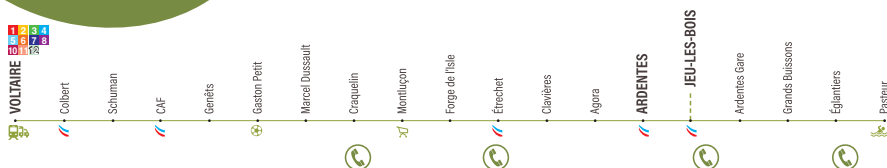

Sur réservation au 0800 71 10 36

LE SAVIEZ-VOUS ?
À l'approche du bus,
faites signe au conducteur
afin qu'il puisse anticiper son arrêt.

LIGNE 9

VOLTAIRE ▶ ARDENTES ▶ JEU LES BOIS

Samedi
toutes périodes

VOLTAIRE	6:15	7:30	9:20	12:20	-	17:20	18:30	-	19:40	-
COLBERT	6:16	7:31	9:21	12:21	-	17:21	18:31	-	19:41	-
SCHUMAN	6:17	7:32	9:22	12:22	-	17:22	18:32	-	19:42	-
CAF	6:18	7:33	9:23	12:23	-	17:23	18:33	-	19:43	-
GENÊTS	6:19	7:34	9:24	12:24	-	17:24	18:34	-	19:44	-
GASTON PETIT	6:20	7:35	9:25	12:25	-	17:25	18:35	-	19:45	-
MARCEL DUSSAULT	6:22	7:37	9:27	12:27	-	17:27	18:37	-	19:47	-
CRAQUELIN	6:23	7:38	9:28	12:28	-	17:28	18:38	-	19:48	-
MONTLUCON	6:24	7:39	9:29	12:29	-	17:29	18:39	-	19:49	-
FORGE DE L'ISLE	6:28	7:43	9:33	12:33	-	17:33	18:43	-	19:53	-
ETRECHET	6:33	7:48	9:38	12:38	-	17:38	18:48	-	19:58	-
CLAVIÈRES	6:37	7:52	9:42	12:42	-	17:42	18:52	-	20:02	-
AGORA	6:42	7:57	9:47	12:47	-	17:47	18:57	-	20:07	-
ARDENTES	6:43	7:58	9:48	12:48	12:58	17:48	18:58	19:05	20:08	20:12
JEU LES BOIS	-	-	-	-	13:06	-	-	19:13	-	20:20
ARDENTES GARE	6:45	8:00	9:50	12:50	-	17:50	19:00	-	20:10	-
GRANDS BUISSONS	6:46	8:01	9:51	12:51	-	17:51	19:01	-	20:11	-
EGLANTIERS	6:47	8:02	9:52	12:52	-	17:52	19:02	-	20:12	-
PASTEUR	6:48	8:03	9:53	12:53	-	17:53	19:03	-	20:13	-